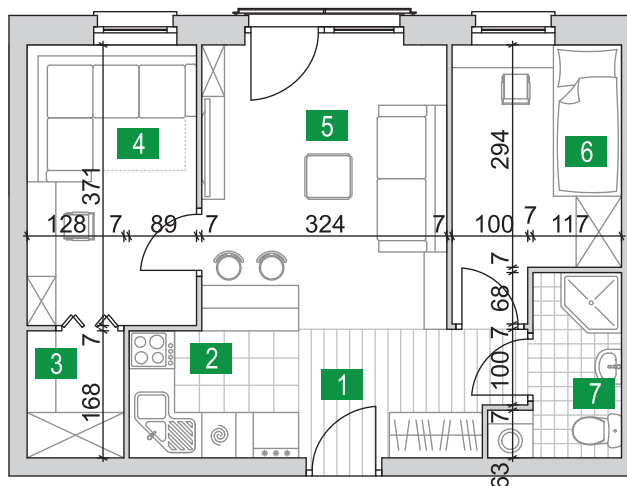

Osiedle Bajkowe

MIESZKANIE C-2-26

rzut II-go piętra

| | |
|--------------------------|------------------|
| symbol mieszkania | C-2-26 |
| kondygnacja | II-piętro |
| liczba pokoi | 3 |
| pow. użytkowa | 41,74 |
| MIESZKANIE C-2-26 | |
| 1 | p.pokój 1,46 |
| 2 | a.kuchenny 2,38 |
| 3 | garderoba 2,15 |
| 4 | pokój 8,31 |
| 5 | pokój 16,86 |
| 6 | pokój 7,34 |
| 7 | łazienka 3,24 |
| łącznie 41,74 | |