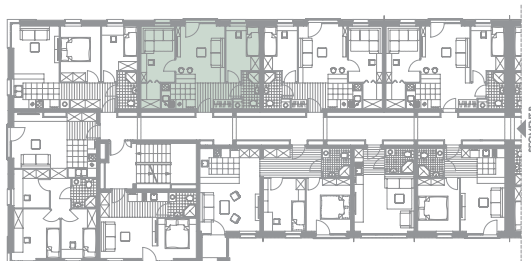

Osiedle Bajkowe

MIESZKANIE C-2-26

rzut II-go piętra

| | |
|--------------------------|------------------|
| symbol mieszkania | C-2-26 |
| kondygnacja | II-piętro |
| liczba pokoi | 3 |
| pow. użytkowa | 41,74 |
| MIESZKANIE C-2-26 | |
| 1 | p.pokój 1,46 |
| 2 | a.kuchenny 2,38 |
| 3 | garderoba 2,15 |
| 4 | pokój 8,31 |
| 5 | pokój 16,86 |
| 6 | pokój 7,34 |
| 7 | łazienka 3,24 |
| łącznie 41,74 | |