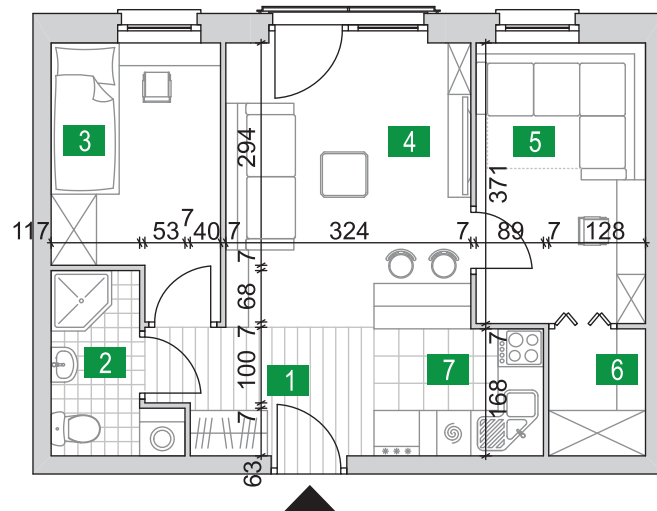

Osiedle Bajkowe

MIESZKANIE C-2-25

rzut II-go piętra

symbol mieszkania	C-2-25
kondygnacja	II-piętro
liczba pokoi	3
pow. użytkowa	41,74

MIESZKANIE C-2-25		
1	p.pokój	1,46
2	łazienka	3,24
3	pokój	7,34
4	pokój	16,86
5	pokój	8,31
6	garderoba	2,15
7	a.kuchenny	2,38
łącznie		41,74