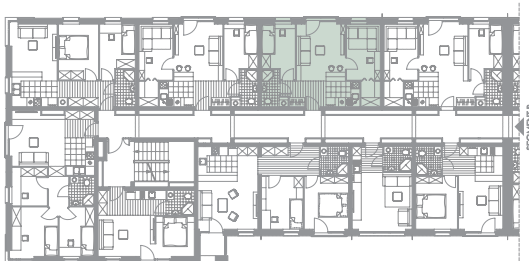

Osiedle Bajkowe

MIESZKANIE C-2-25

rzut II-go piętra

symbol mieszkania	C-2-25
kondygnacja	II-piętro
liczba pokoi	3
pow. użytkowa	41,74

MIESZKANIE C-2-25		
1	p.pokój	1,46
2	łazienka	3,24
3	pokój	7,34
4	pokój	16,86
5	pokój	8,31
6	garderoba	2,15
7	a.kuchenny	2,38
łącznie		41,74