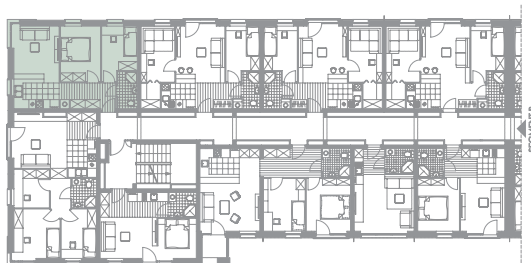

Osiedle Bajkowe

MIESZKANIE C-2-18

rzut II-go piętra

symbol mieszkania	C-2-18
kondygnacja	II-piętro
liczba pokoi	3
pow. użytkowa	43,42
MIESZKANIE C-2-18	
1	p.pokój 6,39
2	pokój+aneks kuch. 16,33
3	pokój 9,85
4	pokój 7,69
5	łazienka 3,16
łącznie 43,42	