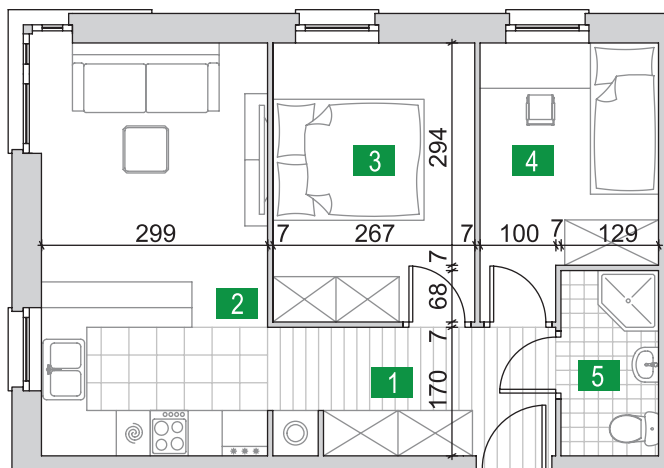

Osiedle Bajkowe

MIESZKANIE C-2-18

rzut II-go piętra

symbol mieszkania	C-2-18
kondygnacja	II-piętro
liczba pokoi	3
pow. użytkowa	43,42
MIESZKANIE C-2-18	
1	p.pokój 6,39
2	pokój+aneks kuch. 16,33
3	pokój 9,85
4	pokój 7,69
5	łazienka 3,16
łącznie 43,42	