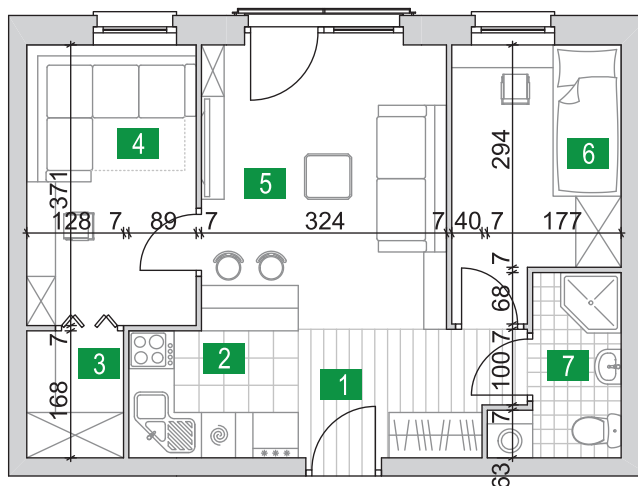

Osiedle Bajkowe

MIESZKANIE C-1-15

rzut I-go piętra

symbol mieszkania	C-1-15
kondygnacja	I-piętro
liczba pokoi	3
pow. użytkowa	41,74
MIESZKANIE C-1-15	
1	p.pokój 1,46
2	a.kuchenny 2,38
3	garderoba 2,15
4	pokój 8,31
5	pokój 16,86
6	pokój 7,34
7	łazienka 3,24
łącznie 41,74	