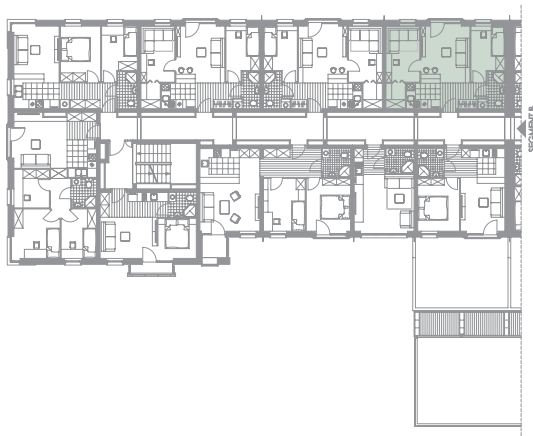

Osiedle Bajkowe

MIESZKANIE C-1-15

rzut I-go piętra

symbol mieszkania	C-1-15
kondygnacja	I-piętro
liczba pokoi	3
pow. użytkowa	41,74
MIESZKANIE C-1-15	
1	p.pokój 1,46
2	a.kuchenny 2,38
3	garderoba 2,15
4	pokój 8,31
5	pokój 16,86
6	pokój 7,34
7	łazienka 3,24
łącznie 41,74	