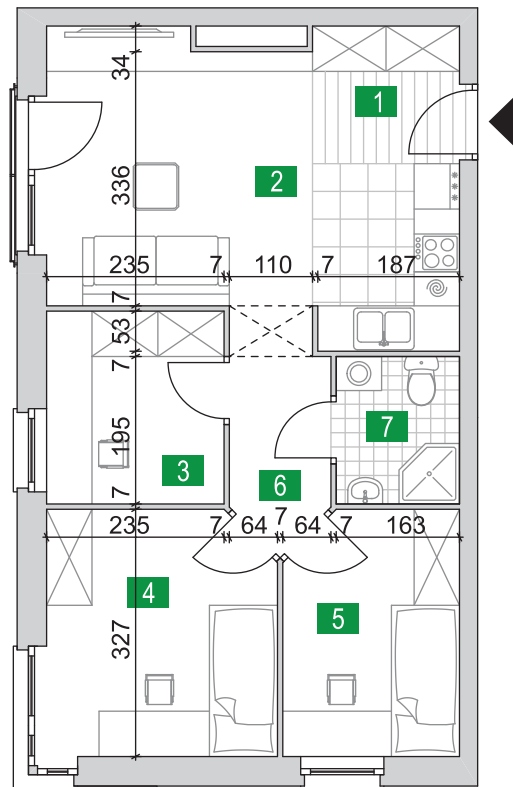

Osiedle Bajkowe

rzut I-go piętra

0 1 5m
1:100

MIESZKANIE C-1-10

symbol mieszkania	C-1-10
kondygnacja	I-piętro
liczba pokoi	4
pow. użytkowa	50,92

MIESZKANIE C-1-10

1	p.pokój	2,56
2	pokój+aneks kuch.	18,22
3	pokój	5,98
4	pokój	9,73
5	pokój	7,39
6	łazienka	3,18
7	korytarz	3,86
łącznie		50,92