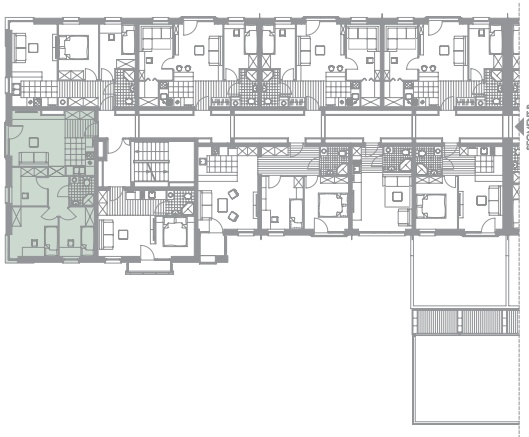

Osiedle Bajkowe

rzut I-go piętra

0 1 5m
1:100

MIESZKANIE C-1-10

symbol mieszkania	C-1-10
kondygnacja	I-piętro
liczba pokoi	4
pow. użytkowa	50,92

MIESZKANIE C-1-10

1	p.pokój	2,56
2	pokój+aneks kuch.	18,22
3	pokój	5,98
4	pokój	9,73
5	pokój	7,39
6	łazienka	3,18
7	korytarz	3,86
łącznie		50,92